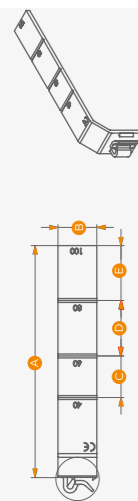

Cable Holder